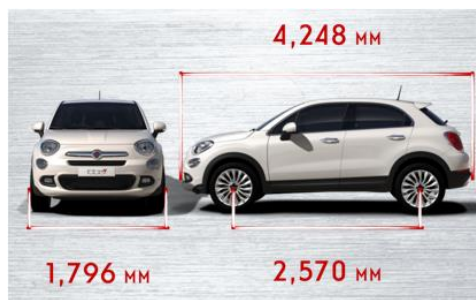

Екстер'єр

Передні протитуманні фари з функцією підсвічування повороту	097	S
Бампери пофарбовані в колір кузова	876	S
Задній спойлер	923	S
Додатковий світлодіодний центральний стоп-сигнал і одна задня протитуманна фара		S
Зовнішні дверні ручки хромовані		S
Зовнішні дзеркала заднього виду з електроприводом і обігрівом	041	S
Зовнішні дзеркала заднього виду пофарбовані в колір кузова	976	S
Вказівники поворотів вбудовані в зовнішні дзеркала заднього виду		S
Легкосплавні колісні диски 215/55 R17	431	S
Запасне колесо нормальних розмірів	980	S+
Забарвлення кузова фарбою металік темно-сірого кольору (код фарби 679)	210	S+

S - стандартне обладнання, (--) – неможливо, О/грн – опція.

Гарантія на автомобіль – 3 роки або 100 000 км пробігу (що настає швидше), на кузов від наскрізної корозії – 8 років (кузов з 2-х сторін оцинкований), на лакофарбове покриття кузова – 3 роки. Міжсервісний пробіг - 15000 км або 1 раз на рік.

* - Цінова пропозиція діє за наявності даних автомобілів на складі імпортера.

Представлена вище інформація носить виключно інформаційний характер, і ні за яких обставин не може бути витлумачена інакше.

Даний прайс-лист не являється документом, який підтверджує комплектацію автомобіля.

Виробник або продавець залишає за собою право зміни комплектацій та цін на автомобілі без попереднього повідомлення.