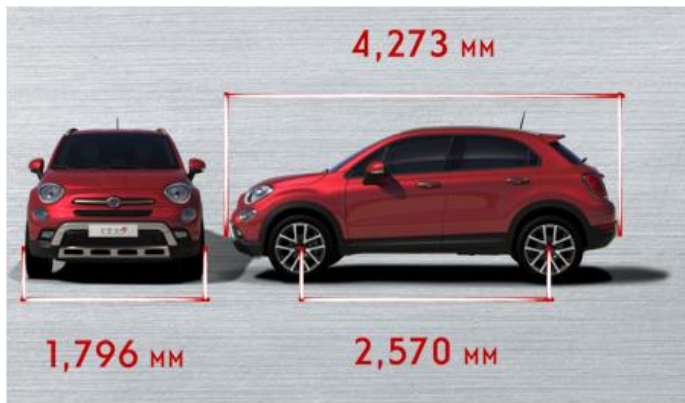

S - стандартне обладнання, (--) – неможливо, O/грн – опція.

Гарантія на автомобіль – 3 роки або 100 000 км пробігу (що настає швидше), на кузов від наскрізної корозії – 8 років (кузов з 2-х сторін оцинкований), на лакофарбове покриття кузова – 3 роки. Міжсервісний пробіг - 15000 км або 1 раз на рік.

* - Цінова пропозиція діє за наявності даних автомобілів на складі імпортера.

Ці дані отримані в ідеальних умовах: без урахування манери водіння, дорожніх, погодних та інших умов, які впливають на витрату пального. Реальна витрата пального може відрізнятися від зазначеної і визначається лише експериментально.

Представлена вище інформація носить виключно інформаційний характер, і ні за яких обставин не може бути витлумачена інакше.

Даний прайс-лист не являється документом, який підтверджує комплектацію автомобіля.

Виробник або продавець залишає за собою право зміни комплектацій та цін на автомобілі без попереднього повідомлення.