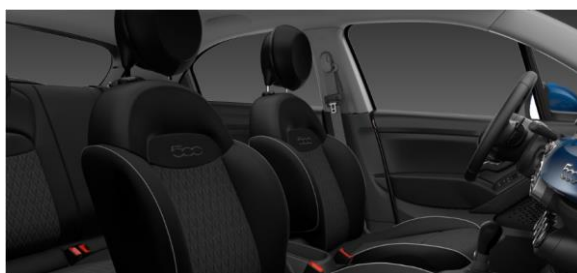

Тканина оббивка сидіння