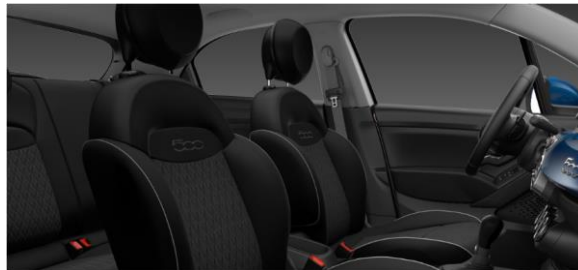

Тканина оббивка сидіння