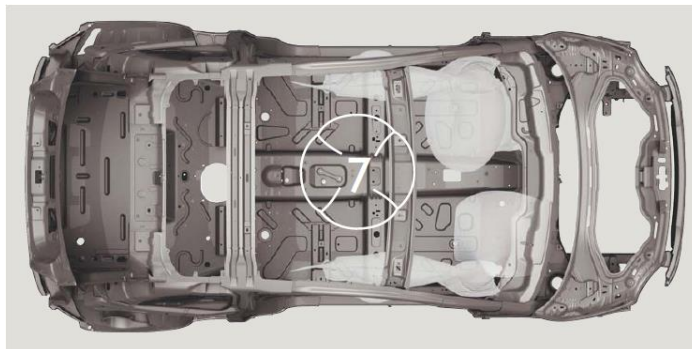

Забарвлення кузова фарбою металік

код фарби 372

Тканинна оббивка салону, сидіння в клітинку біло-чорного кольору і білим логотипом 500, кермо і підголовники чорного кольору, карти дверей темно-сірого кольору, тільки з кодами фарби кузова 166, 687, 952

(301)

301

Тканинна оббивка салону, сидіння в клітинку біло-чорного кольору і чорним логотипом 500, кермо і підголовники слонової кістки (білого) кольору, карти дверей темно-сірого кольору, тільки з кодами фарби кузова 111, 166, 712

(374)

374

Подушки безпеки 7 шт

Захисні бокові молдинги на дверях, пофарбовані в колір кузова з логотипом 500