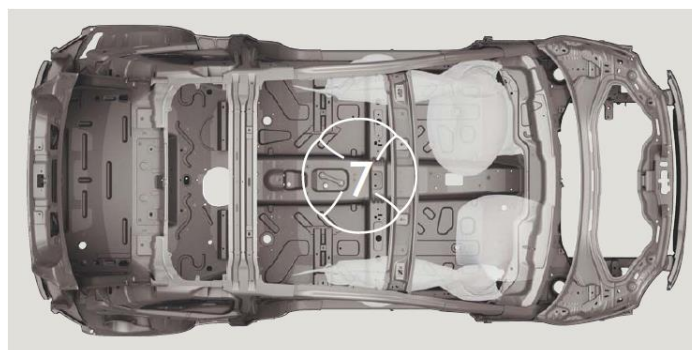

Подушки безпеки 7 шт