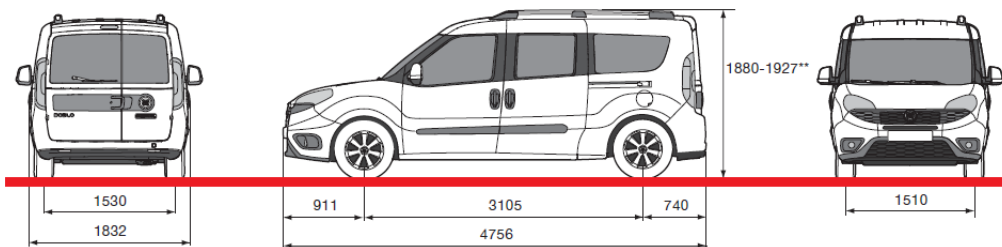

Розміри вантажного простору (мм)

A Довжина 1300

B Мінімальна ширина 1191

D Висота 1250

C Максимальна ширина 1261

Забарвлення кузова пастельною фарбою білого кольору (код 249)

Забарвлення кузова фарбою металік (код 448)