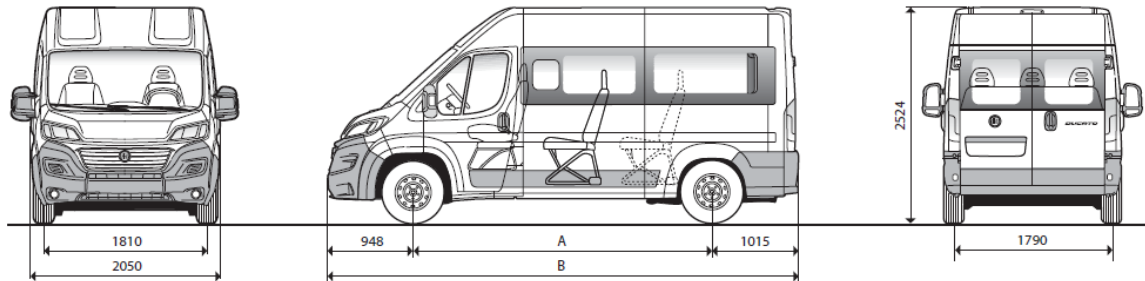

Виробник або продавець залишає за собою право зміни комплектацій та цін на автомобілі без попереднього повідомлення.

Розміри (мм)	
A 3450 Колісна база	B 5413 Загальна довжина

549 Bianco Ducato

611 Grigio Alluminio