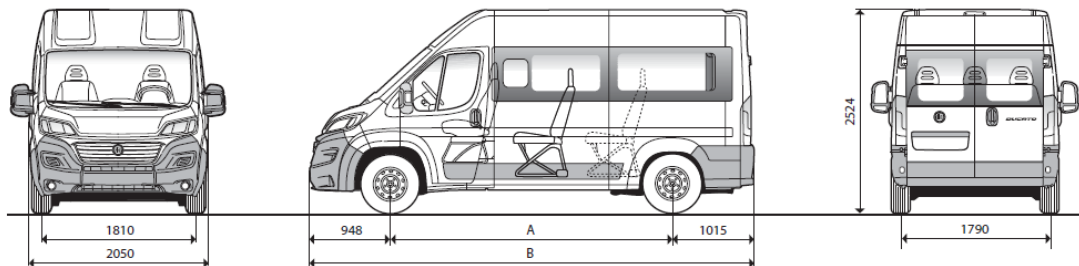

Виробник або продавець залишає за собою право зміни комплектацій та цін на автомобілі без попереднього повідомлення.

Розміри (мм)	
А 3450 Колісна база	В 5413 Загальна довжина

549 Bianco Ducato