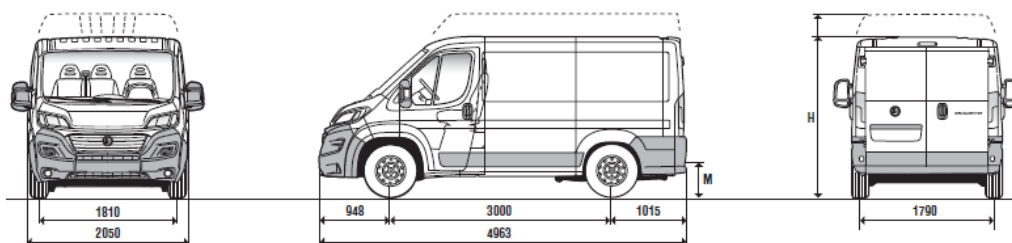

Даний прайс-лист не являється документом, який підтверджує комплектацію автомобіля.

Виробник або продавець залишає за собою право зміни комплектації та цін на автомобілі без попереднього повідомлення.

Габаритні розміри (мм)	
Довжина 4963	Н Максимальна висота (порожня) 2522
Ширина (без дзеркал) 2050	М Висота навантаження (порожня) 535
Задні двері (мм)	
Ширина 1562	Висота 1790
Бічні двері (мм)	
Ширина 1075	Висота 1485
Розміри вантажного простору (мм)	
Максимальна довжина 2670	Максимальна ширина 1870
Максимальна висота 1932	Ширина між колісними арками 1422