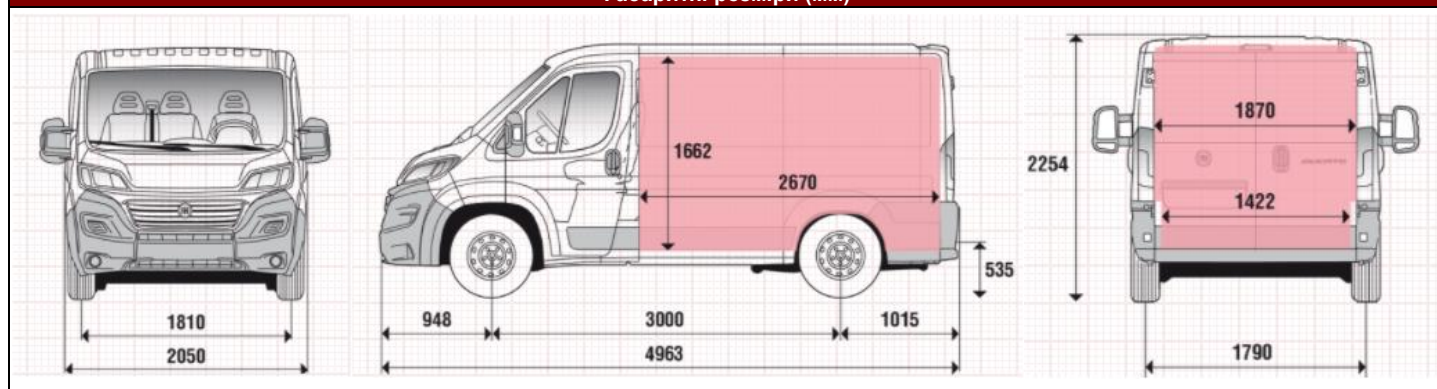

Габаритні розміри (мм)

Габаритні розміри (мм)

Довжина 4963	Н Максимальна висота (порожня) 2254
Ширина (без дзеркал) 2050	М Висота навантаження (порожня) 535
Задні двері (мм)	
Ширина 1562	Висота 1520
Бічні двері (мм)	
Ширина 1075	Висота 1485
Розміри вантажного простору (мм)	
Максимальна довжина 2670	Максимальна ширина 1870
Максимальна висота 1662	Ширина між колісними арками 1422