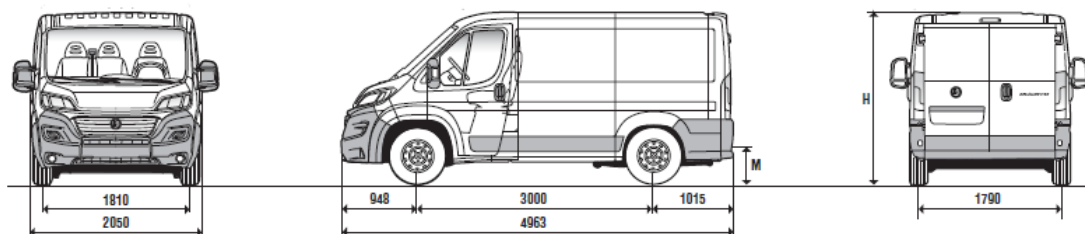

Виробник або продавець залишає за собою право зміни комплектацій та цін на автомобілі без попереднього повідомлення.

Габаритні розміри (мм)	
Довжина 4963	Н Максимальна висота (порожня) 2254
Ширина (без дзеркал) 2050	М Висота навантаження (порожня) 535
Задні двері (мм)	
Ширина 1562	Висота 1520
Бічні двері (мм)	
Ширина 1075	Висота 1485
Розміри вантажного простору (мм)	
Максимальна довжина 2670	Максимальна ширина 1870
Максимальна висота 1662	Ширина між колісними арками 1422