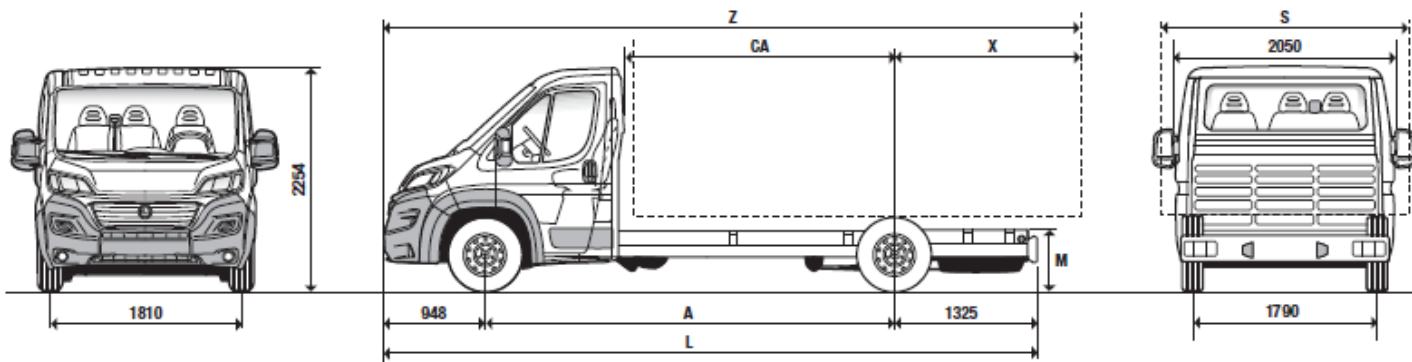

Габаритні розміри (мм)	
<b>A</b> Колісна база - 4035 XL	Максимальна висота (порожня) - 2254
<b>L</b> Максимальна довжина - 6308	<b>M</b> Висота рами (STDA) - 650
Максимальна ширина (без дзеркал) - 2050	<b>X</b> Відстань від задньої осі до кузова автомобіля (ліміт закінченого виступу) - 2400
<b>S</b> Максимальна ширина (з виступом) - 2100*	<b>CA</b> Відстань від кабіни до задньої осі - 2645
Передній звис - 948	<b>Z</b> Максимальна довжина з налаштуванням - 7383
Задній звис - 1325	
* опція 036	