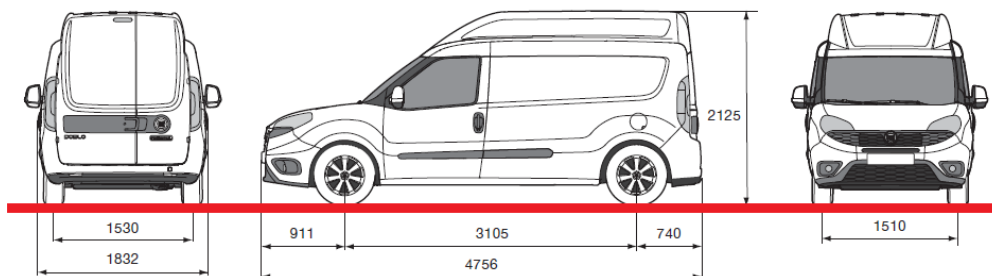

S - стандартне обладнання, (--) – неможливо, O/грн – опція.

Гарантія на автомобіль – 3 роки або 100 000 км пробігу, на кузов від наскрізної корозії – 8 років (кузов з 2-х сторін оцинкований), на лакофарбове покриття кузова – 3 роки.

Міжсервісний пробіг - 15000 км

* - Цінова пропозиція діє за наявності даних автомобілів на складі імпортера.

Представлена вище інформація носить виключно інформаційний характер, і ні за яких обставин не може бути витлумачена інакше.

Даний прайс-лист не являється документом, який підтверджує комплектацію автомобіля.

Виробник або продавець залишає за собою право зміни комплектацій та цін на автомобілі без попереднього повідомлення.

Розміри вантажного простору (мм)

A Довжина 2170 / 3400 *

B Ширина 1714

C Відстань між колісними арками 1230

D Висота 1550

E Висота навантаження 545

* При складеному задньому сидінні пасажира