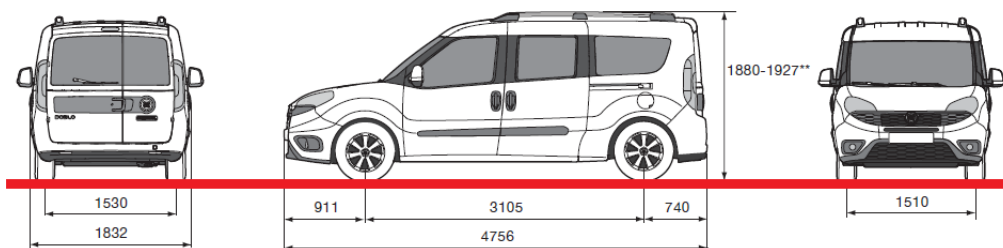

Розміри вантажного простору (мм)

A Довжина 1300

B Мінімальна ширина 1191

D Висота 1250

C Максимальна ширина 1261

Забарвлення кузова пастельною фарбою білого кольору (код 249)

Забарвлення кузова пастельною фарбою синього кольору (код 479)