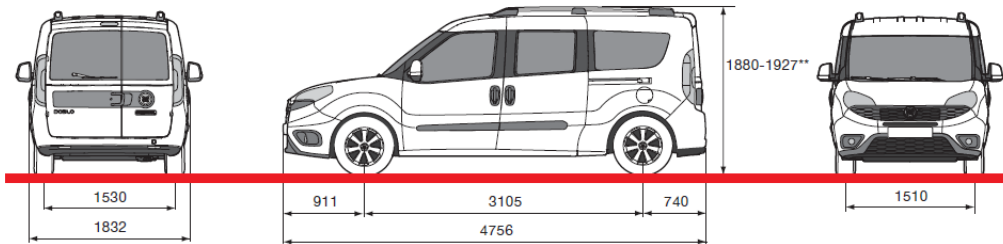

Розміри вантажного простору (мм)

A Довжина 1300

B Мінімальна ширина 1191

D Висота 1250

C Максимальна ширина 1261

Забарвлення кузова пастельною фарбою білого кольору (код 249)

Забарвлення кузова фарбою металік (код 293)