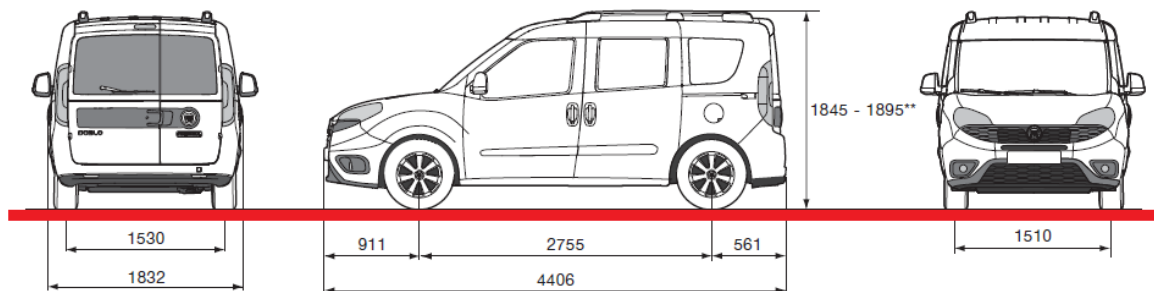

S - стандартне обладнання, (--) – неможливо, O/грн – опція.

Гарантія на автомобіль – 3 роки або 100 000 км пробігу, на кузов від наскрізної корозії – 8 років (кузов з 2-х сторін оцинкований), на лакофарбове покриття кузова – 3 роки.

Міжсервісний пробіг - 15000 км

* - Цінова пропозиція діє за наявності даних автомобілів на складі імпортера.

Ці дані отримані в ідеальних умовах: без урахування манери водіння, дорожніх, погодних та інших умов, які впливають на витрату пального.

Реальна витрата пального може відрізнятися від зазначеної і визначається лише експериментально.

Представлена вище інформація носить виключно інформаційний характер, і ні за яких обставин не може бути витлумачена інакше.

Даний прайс-лист не являється документом, який підтверджує комплектацію автомобіля.

Виробник або продавець залишає за собою право зміни комплектацій та цін на автомобілі без попереднього повідомлення.