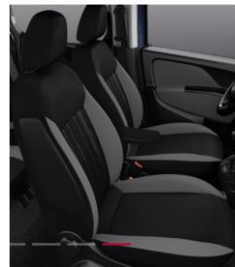

Пакет FAMILY

Сидіння з тканинною оббивкою сірого кольору

Забарвлення кузова пастельною фарбою (код 249)