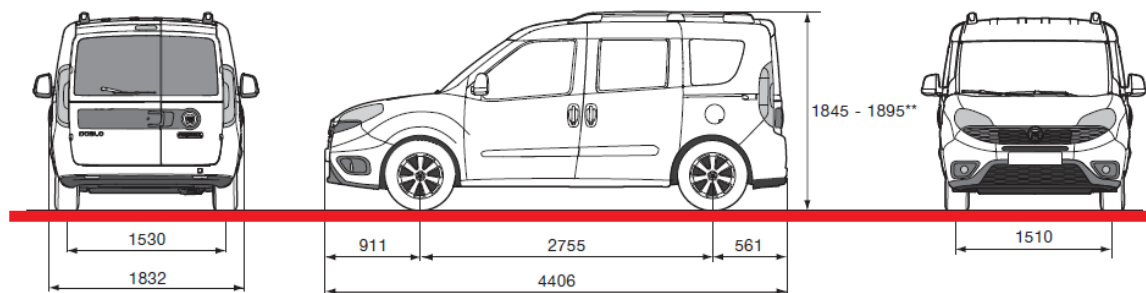

S - стандартне обладнання, (--) – неможливо, O/грн – опція.

Гарантія на автомобіль – 3 роки або 100 000 км пробігу, на кузов від наскрізної корозії – 8 років (кузов з 2-х сторін оцинкований), на лакофарбове покриття кузова – 3 роки. Міжсервісний пробіг - 15000 км

* - Цінова пропозиція діє за наявності даних автомобілів на складі імпортера.

Ці дані отримані в ідеальних умовах: без урахування манери водіння, дорожніх, погодних та інших умов, які впливають на витрату пального.

Реальна витрата пального може відрізнятися від зазначеної і визначається лише експериментально.

Представлена вище інформація носить виключно інформаційний характер, і ні за яких обставин не може бути витлумачена інакше.

Даний прайс-лист не являється документом, який підтверджує комплектацію автомобіля.

Виробник або продавець залишає за собою право зміни комплектацій та цін на автомобілі без попереднього повідомлення.