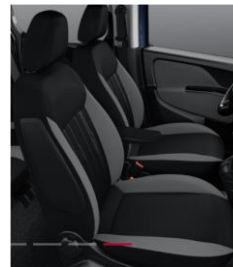

Пакет FAMILY

Сидіння з тканинною оббивкою сірого кольору

Забарвлення кузова пастельною фарбою (код 249)