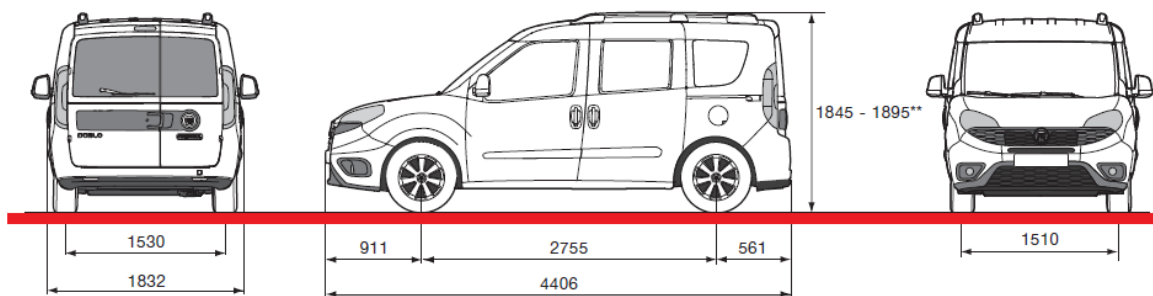

S - стандартне обладнання, (--) – неможливо, О/грн – опція.

Гарантія на автомобіль – 3 роки або 100 000 км пробігу, на кузов від наскрізної корозії – 8 років (кузов з 2-х сторін оцинкований), на лакофарбове покриття кузова – 3 роки.

Міжсервісний пробіг - 15000 км

* - Цінова пропозиція діє за наявності даних автомобілів на складі імпортера.

Ці дані отримані в ідеальних умовах: без урахування манери водіння, дорожніх, погодних та інших умов, які впливають на витрату пального.

Реальна витрата пального може відрізнятися від зазначеної і визначається лише експериментально.

Представлена вище інформація носить виключно інформаційний характер, і ні за яких обставин не може бути витлумачена інакше.

Даний прайс-лист не являється документом, який підтверджує комплектацію автомобіля.

Виробник або продавець залишає за собою право зміни комплектації та цін на автомобілі без попереднього повідомлення.

Забарвлення кузова фарбою металік

код фарби 695

код фарби 722