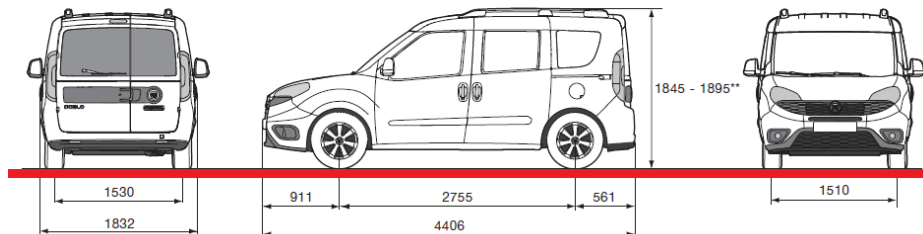

S - стандартне обладнання, (--) – неможливо, О/грн – опція.

Гарантія на автомобіль – 3 роки або 100 000 км пробігу, на кузов від наскрізної корозії – 8 років (кузов з 2-х сторін оцинкований), на лакофарбове покриття кузова – 3 роки.

Міжсервісний пробіг - 15000 км

* - Цінова пропозиція діє за наявності даних автомобілів на складі імпортера.

Ці дані отримані в ідеальних умовах: без урахування манери водіння, дорожніх, погодних та інших умов, які впливають на витрату пального.

Реальна витрата пального може відрізнятися від зазначеної і визначається лише експериментально.

Представлена вище інформація носить виключно інформаційний характер, і ні за яких обставин не може бути витлумачена інакше.

Даний прайс-лист не являється документом, який підтверджує комплектацію автомобіля.

Виробник або продавець залишає за собою право зміни комплектацій та цін на автомобілі без попереднього повідомлення.