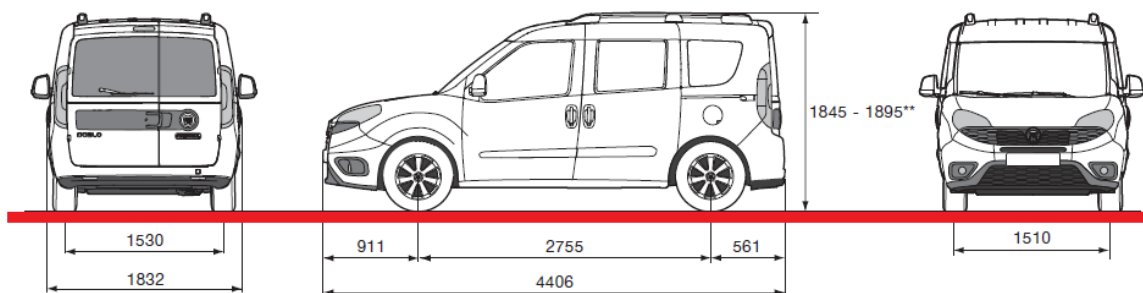

S - стандартне обладнання, (--) – неможливо, O/грн – опція.

Гарантія на автомобіль – 3 роки або 100 000 км пробігу, на кузов від наскрізної корозії – 8 років (кузов з 2-х сторін оцинкований), на лакофарбове покриття кузова – 3 роки.

Міжсервісний пробіг - 15000 км

* - Цінова пропозиція діє за наявності даних автомобілів на складі імпортера.

Ці дані отримані в ідеальних умовах: без урахування манери водіння, дорожніх, погодних та інших умов, які впливають на витрату пального.

Реальна витрата пального може відрізнятися від зазначеної і визначається лише експериментально.

Представлена вище інформація носить виключно інформаційний характер, і ні за яких обставин не може бути витлумачена інакше.

Даний прайс-лист не являється документом, який підтверджує комплектацію автомобіля.

Виробник або продавець залишає за собою право зміни комплектацій та цін на автомобілі без попереднього повідомлення.

Пакет FAMILY

Сидіння з тканинною оббивкою