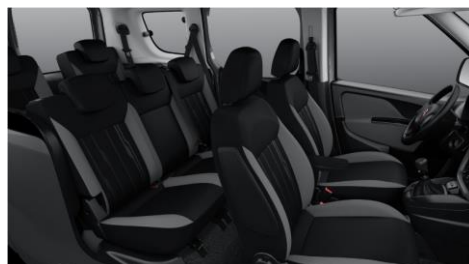

Забарвлення кузова фарбою металік (код 293)