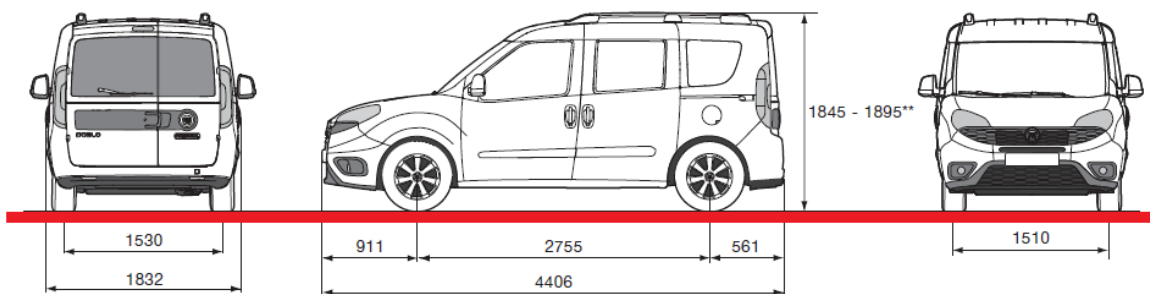

S - стандартне обладнання, (--) – неможливо, O/грн – опція.

Гарантія на автомобіль – 3 роки або 100 000 км пробігу, на кузов від наскрізної корозії – 8 років (кузов з 2-х сторін оцинкований), на лакофарбове покриття кузова – 3 роки.

Міжсервісний пробіг - 15000 км

* - Цінова пропозиція діє за наявності даних автомобілів на складі імпортера.

Ці дані отримані в ідеальних умовах: без урахування манери водіння, дорожніх, погодних та інших умов, які впливають на витрату пального.

Реальна витрата пального може відрізнятися від зазначеної і визначається лише експериментально.

Представлена вище інформація носить виключно інформаційний характер, і ні за яких обставин не може бути витлумачена інакше.

Даний прайс-лист не являється документом, який підтверджує комплектацію автомобіля.

Виробник або продавець залишає за собою право зміни комплектації та цін на автомобілі без попереднього повідомлення.

Пакет FAMILY

Сидіння з тканинною оббивкою