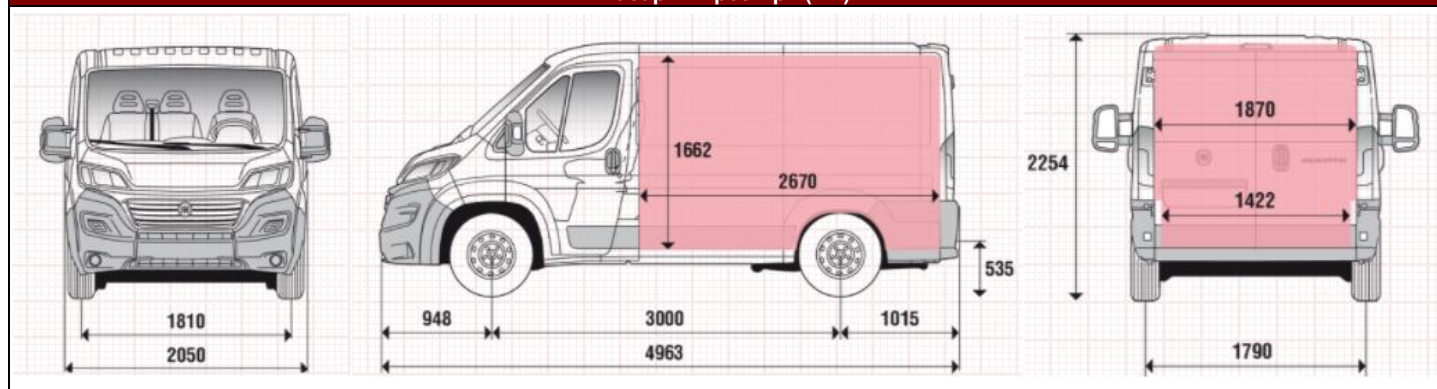

Габаритні розміри (мм)

Габаритні розміри (мм)

Довжина 4963	Н Максимальна висота (порожня) 2254
Ширина (без дзеркал) 2050	М Висота навантаження (порожня) 535
Задні двері (мм)	
Ширина 1562	Висота 1520
Бічні двері (мм)	
Ширина 1075	Висота 1485
Розміри вантажного простору (мм)	
Максимальна довжина 2670	Максимальна ширина 1870
Максимальна висота 1662	Ширина між колісними арками 1422