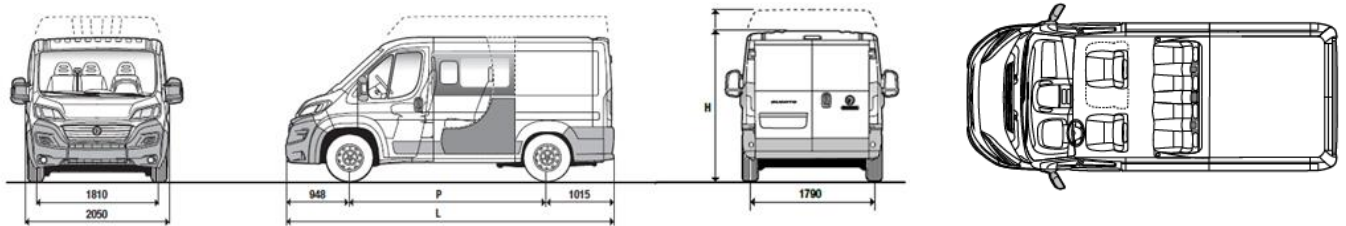

Виробник або продавець залишає за собою право зміни комплектацій та цін на автомобілі без попереднього повідомлення.

Габаритні розміри (мм)	
L Довжина 5413	H Максимальна висота (порожня) 2524
P Колісна база 3450	Висота навантаження (порожня) 535
Ширина (без дзеркал) 2050	
Задні двері (мм)	
Ширина 1562	Висота 1790
Бічні двері (мм)	
Ширина 1250	Висота 1755
Розміри вантажного простору (мм)	
Максимальна довжина 1930	Максимальна висота 1932
Максимальна ширина 1870	Ширина між колісними арками 1422