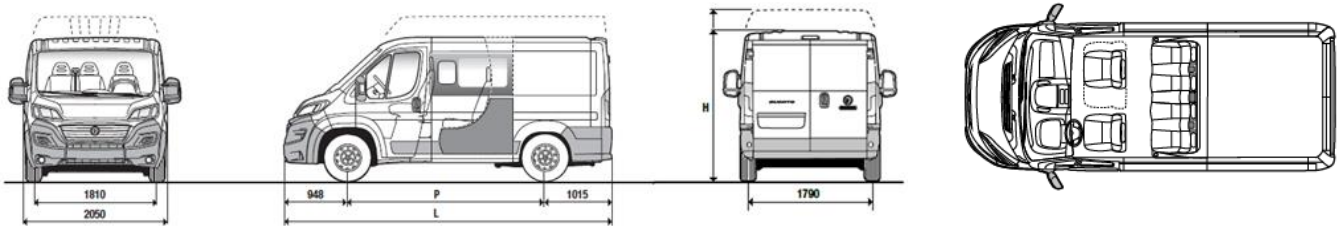

Виробник або продавець залишає за собою право зміни комплектацій та цін на автомобілі без попереднього повідомлення.

Габаритні розміри (мм)	
L Довжина 5413	H Максимальна висота (порожня) 2524
P Колісна база 3450	Висота навантаження (порожня) 535
Ширина (без дзеркал) 2050	
Задні двері (мм)	
Ширина 1562	Висота 1790
Бічні двері (мм)	
Ширина 1250	Висота 1755
Розміри вантажного простору (мм)	
Максимальна довжина 1930	Максимальна висота 1932
Максимальна ширина 1870	Ширина між колісними арками 1422