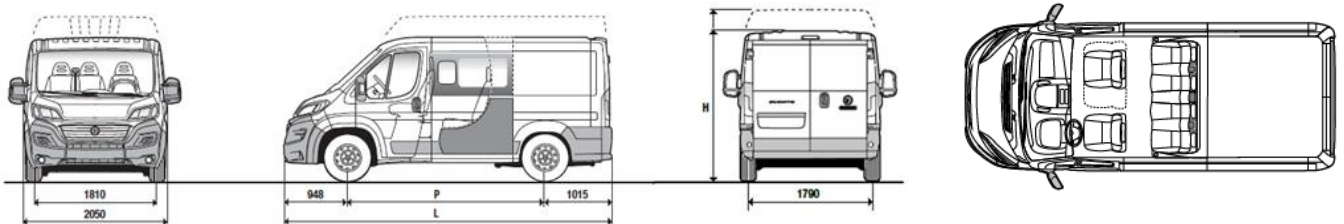

Виробник або продавець залишає за собою право зміни комплектацій та цін на автомобілі без попереднього повідомлення.

Габаритні розміри (мм)	
L Довжина 5413	H Максимальна висота (порожня) 2524
P Колісна база 3450	Висота навантаження (порожня) 535
Ширина (без дзеркал) 2050	
Задні двері (мм)	
Ширина 1562	Висота 1790
Бічні двері (мм)	
Ширина 1250	Висота 1755
Розміри вантажного простору (мм)	
Максимальна довжина 1930	Максимальна висота 1932
Максимальна ширина 1870	Ширина між колісними арками 1422