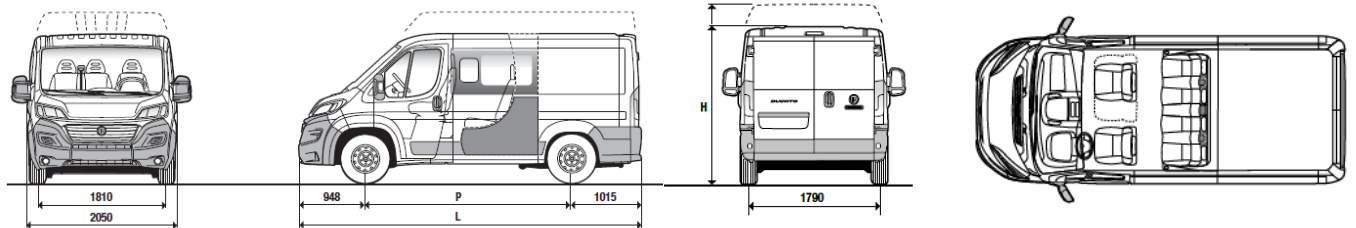

ТОВ «Союз Автомотів»
м. Житомир
вул. Київська, 106
моб. тел. 067 411 38 48
www.fiat.zhitomir.ua

FIAT DUCATO Maxi CREW CAB

	01.11.2021 г.	Вантажно-пасажирський фургон, 7 місць, середній дах
	FIAT DUCATO - MODELLO / SERIE:	295.BXB.4
Двигун		2.3 16v MultiJet 130 к.с. / 3600 об/хв Турбодизельний, 2287 см3, "Common Rail" MultiJet II з електронним управлінням безпосереднього вприскування, турбоагнітатем і проміжним охолоджувачем
Максимальний крутний момент		320Nm / 1800 об/хв
Коробка передач / кількість передач		МКПП / 6 + R
Привід		передній
Габаритні розміри (довжина / ширина / висота)		5998 / 2050 / 2534 мм
Колісна база		4035 мм
Маса автомобіля в спорядженому стані / повна маса автомобіля		2176 кг / 3500 кг
Вантажопідйомність / об'єм багажного відділення		1324 кг / 10,5 м3
Розмір багажного відділення (довжина / ширина / висота)		2515 / 1870 / 1932 мм
Максимальна швидкість		150 км/год
Відповідність екологічним вимогам		EURO V+
Розхід палива (середній)*		6,8 л
Об'єм паливного баку		90 л
Емісія CO ₂		178 г/км
Країна виробник		Італія
Версія		35 Maxi L3H2 Semi Vetrato

Габаритні розміри (мм)	
L Довжина 5998	H Максимальна висота (порожня) 2534
P Колісна база 4035	Висота навантаження (порожня) 550
Ширина (без дзеркал) 2050	
Задні двері (мм)	
Ширина 1562	Висота 1790
Бічні двері (мм)	
Ширина 1250	Висота 1755
Розміри вантажного простору (мм)	
Максимальна довжина 2515	Максимальна висота 1932
Максимальна ширина 1870	Ширина між колісними арками 1422