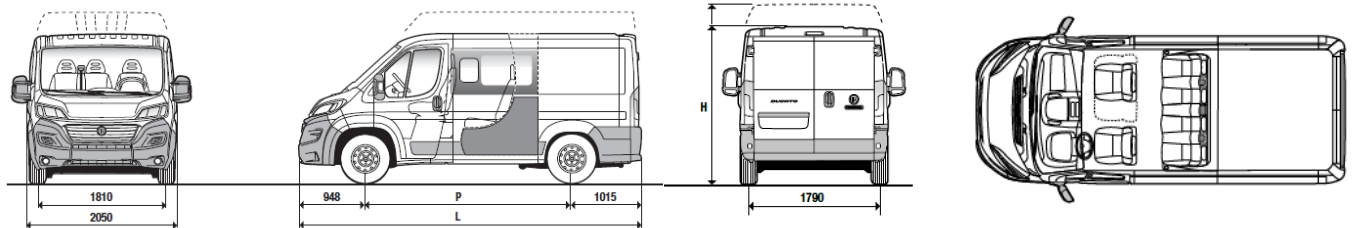

## FIAT DUCATO Maxi CREW CAB

04.10.2021 г. Вантажно-пасажирський фургон, 7 місць, середній дах  
 FIAT DUCATO - MODELLO / SERIE: 295.BXB.4

Двигун	<b>2.3 16v MultiJet 130</b> к.с. / 3600 об/хв Турбодизельний, 2287 см3, "Common Rail" MultiJet II з електронним управлінням безпосереднього вприскування, турбоагнітачем і проміжним охолоджувачем
Максимальний крутний момент	320Nm / 1800 об/хв
Коробка передач / кількість передач	МКПП / 6 + R
Привід	передній
Габаритні розміри (довжина / ширина / висота)	5998 / 2050 / 2534 мм
Колісна база	4035 мм
Маса автомобіля в спорядженому стані / повна маса автомобіля	2176 кг / 3500 кг
Вантажопідйомність / об'єм багажного відділення	1324 кг / 10,5 м3
Розмір багажного відділення (довжина / ширина / висота)	2515 / 1870 / 1932 мм
Максимальна швидкість	150 км/год
Відповідність екологічним вимогам	EURO V+
Розхід палива (середній)*	6,8 л
Об'єм паливного баку	90 л
Емісія CO <sub>2</sub>	178 г/км
Країна виробник	Італія
Версія	<b>35 Maxi L3H2 Semi Vetrato</b>

Габаритні розміри (мм)	
L Довжина 5998	H Максимальна висота (порожня) 2534
P Колісна база 4035	Висота навантаження (порожня) 550
Ширина (без дзеркал) 2050	
Задні двері (мм)	
Ширина 1562	Висота 1790
Бічні двері (мм)	
Ширина 1250	Висота 1755
Розміри вантажного простору (мм)	
Максимальна довжина 2515	Максимальна висота 1932
Максимальна ширина 1870	Ширина між колісними арками 1422