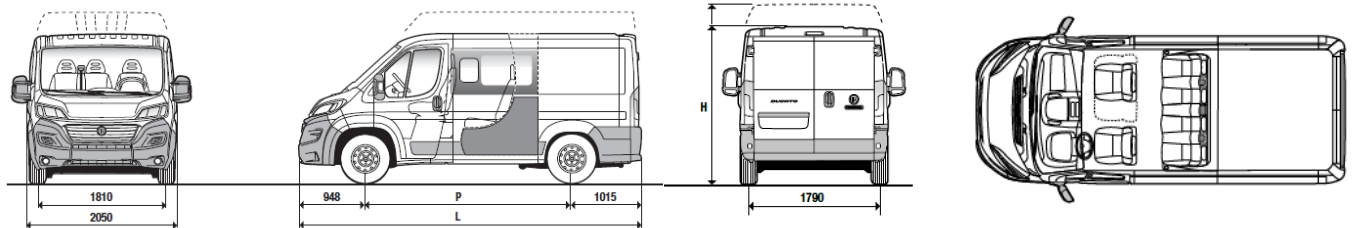

## FIAT DUCATO Maxi CREW CAB

	09.09.2021 г.	Вантажно-пасажирський фургон, 7 місць, середній дах
	FIAT DUCATO - MODELLO / SERIE:	295.BXB.4
Двигун		<b>2.3 16v MultiJet 130</b> к.с. / 3600 об/хв Турбодизельний, 2287 см3, "Common Rail" MultiJet II з електронним управлінням безпосереднього вприскування, турбоагнітачем і проміжним охолоджувачем
Максимальний крутний момент		320Nm / 1800 об/хв
Коробка передач / кількість передач		МКПП / 6 + R
Привід		передній
Габаритні розміри (довжина / ширина / висота)		5998 / 2050 / 2534 мм
Колісна база		4035 мм
Маса автомобіля в спорядженому стані / повна маса автомобіля		2176 кг / 3500 кг
Вантажопідйомність / об'єм багажного відділення		1324 кг / 10,5 м3
Розмір багажного відділення (довжина / ширина / висота)		2515 / 1870 / 1932 мм
Максимальна швидкість		150 км/год
Відповідність екологічним вимогам		EURO V+
Розхід палива (середній)*		6,8 л
Об'єм паливного баку		90 л
Емісія CO <sub>2</sub>		178 г/км
Країна виробник		Італія
Версія		<b>35 Maxi L3H2 Semi Vetrato</b>

Габаритні розміри (мм)	
L Довжина 5998	H Максимальна висота (порожня) 2534
P Колісна база 4035	Висота навантаження (порожня) 550
Ширина (без дзеркал) 2050	
Задні двері (мм)	
Ширина 1562	Висота 1790
Бічні двері (мм)	
Ширина 1250	Висота 1755
Розміри вантажного простору (мм)	
Максимальна довжина 2515	Максимальна висота 1932
Максимальна ширина 1870	Ширина між колісними арками 1422