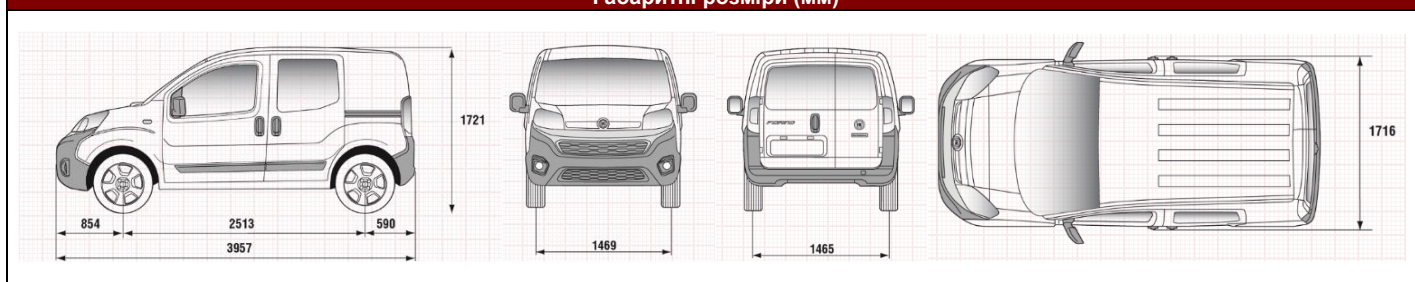

Технічні данні	Вантажопасажирський фургон	
	225.2DB.1	225.2CF.1
Двигун	1.4 8v Fire 77 к.с. / 6000 об/хв	1.3 16v MultiJet 75 к.с. / 4000 об/хв
Максимальний крутний момент	Бензиновий, 1368 см3 115 Nm / 3000 об/хв	Турбодизельний, 1248 см3 190 Nm / 1500 об/хв
Коробка передач / кількість передач	МКПП / 5	
Привід	передній	
Габаритні розміри (довжина / ширина / висота)	3957 / 1716 / 1721 мм	
Маса автомобіля в спорядженому стані	1165 кг	1185 кг
Вантажопідйомність	5 осіб + 175 кг (550 кг)	
Об'єм багажного відділення (л)	360 - 2500	
Максимальна швидкість	155 км/год	
Відповідність екологічним нормам	EURO VI	EURO V+
Витрата палива л/100км (місто/траса/змішаний)*	9,4 / 6,1 / 7,3 л	5,7 / 3,8 / 4,5 л
Емісія CO₂	167 г/км	113 г/км
Об'єм паливного баку	45 л	
Країна виробник	Туреччина	

Габаритні розміри (мм)