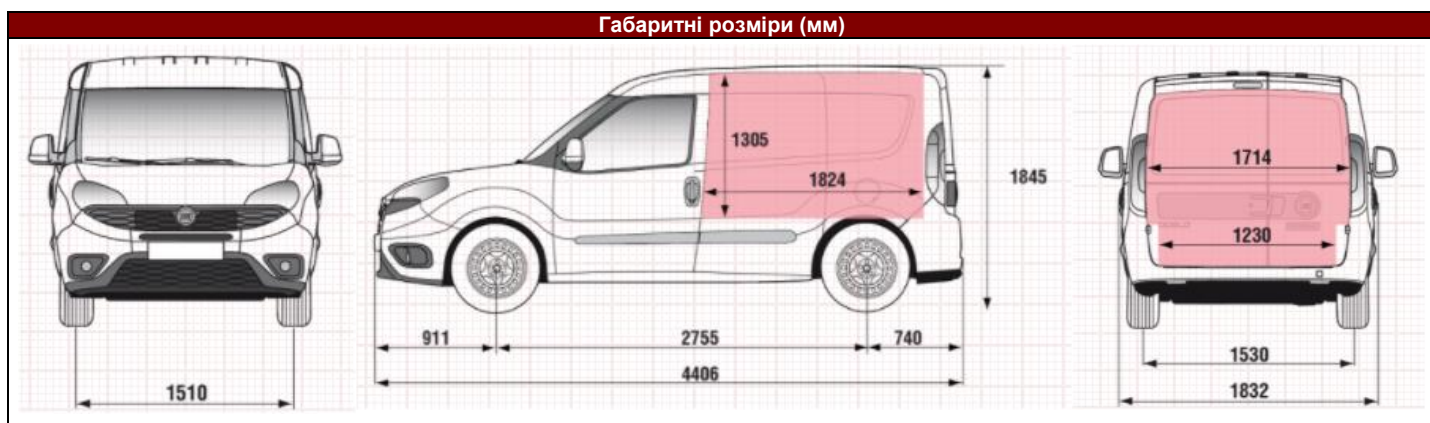

Розміри вантажного простору (мм)	Розміри дверного отвору зсувних бічних дверей (мм)	Розміри дверного отвору задніх дверей (мм)
A Довжина 1824 B Ширина 1714 C Відстань між колісними арками 1230 D Висота 1305 E Висота навантаження 545	A Ширина 700 B Висота 1175	A Ширина 1231 B Висота 1250